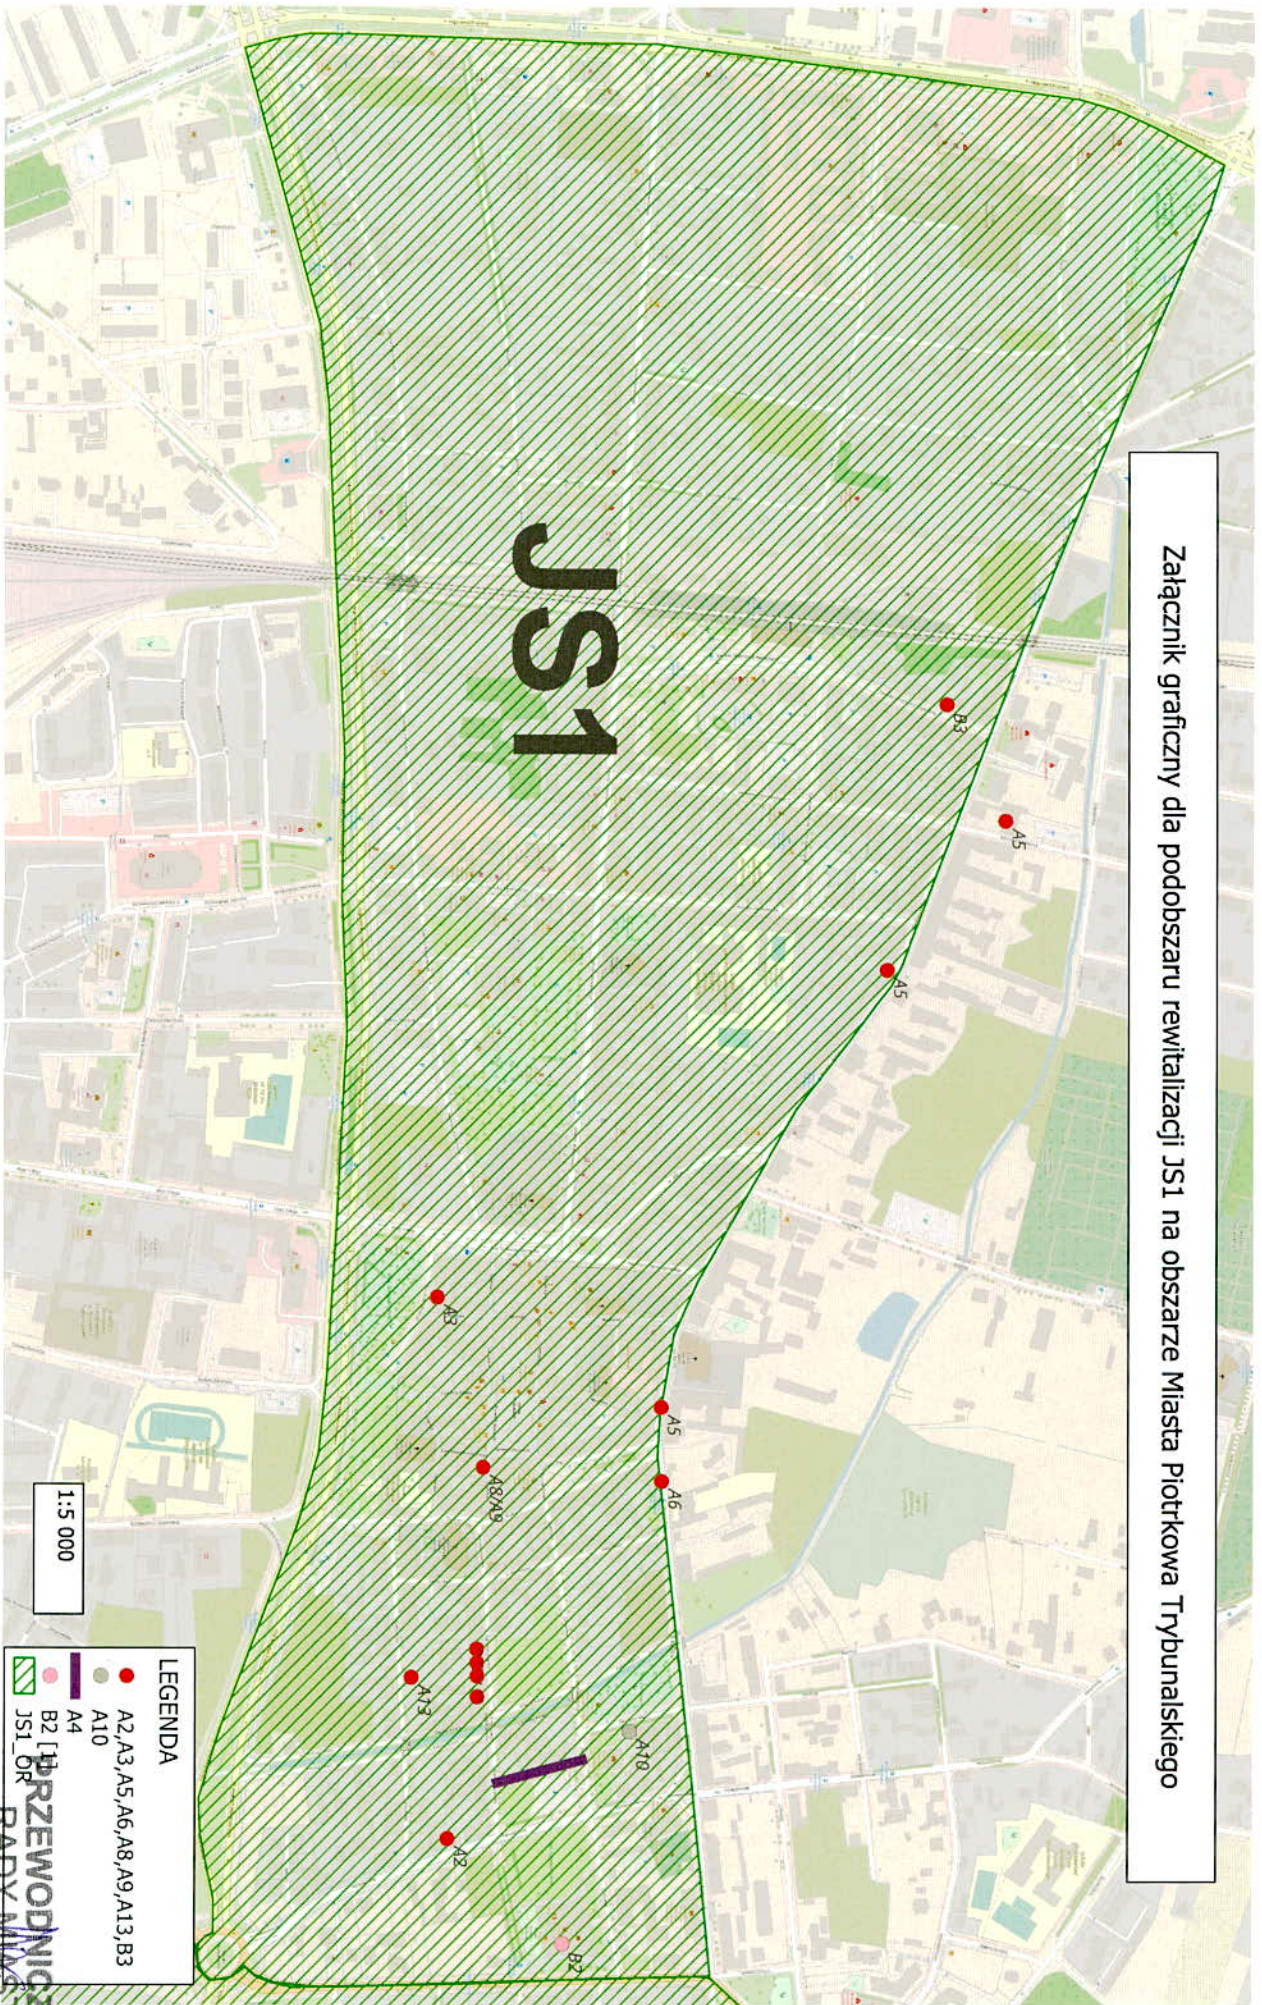

Załącznik graficzny dla podobszaru rewitalizacji JS1 na obszarze Miasta Piotrkowa Trybunalskiego

1:5 000

LEGENDA

- A2, A3, A5, A6, A8, A9, A13, B3
- A4
- A10
- B2
- B3
- B4

PRZEWODNICZĄCY
RADY MIASTA

Marian Błaszczczyński

Załącznik graficzny dla podobszaru rewitalizacji JS13 na obszarze Miasta Piotrkowa Trybunalskiego

JS4

JS13

**PRZEWODNICZĄCY
RADY MIASTA**

Marian Błaszczński

LEGENDA

• A7

■ JS13_OR

1:5 000

Załącznik graficzny dla podobszaru rewitalizacji JS15 na obszarze Miasta Piotrkowa Trybunalskiego

S7

JS15

LEGENDA

- A7, A14
- B1
- A17
- JS15_OR

1:5 000

PRZEWODNICZĄCY
RADY MIASTA