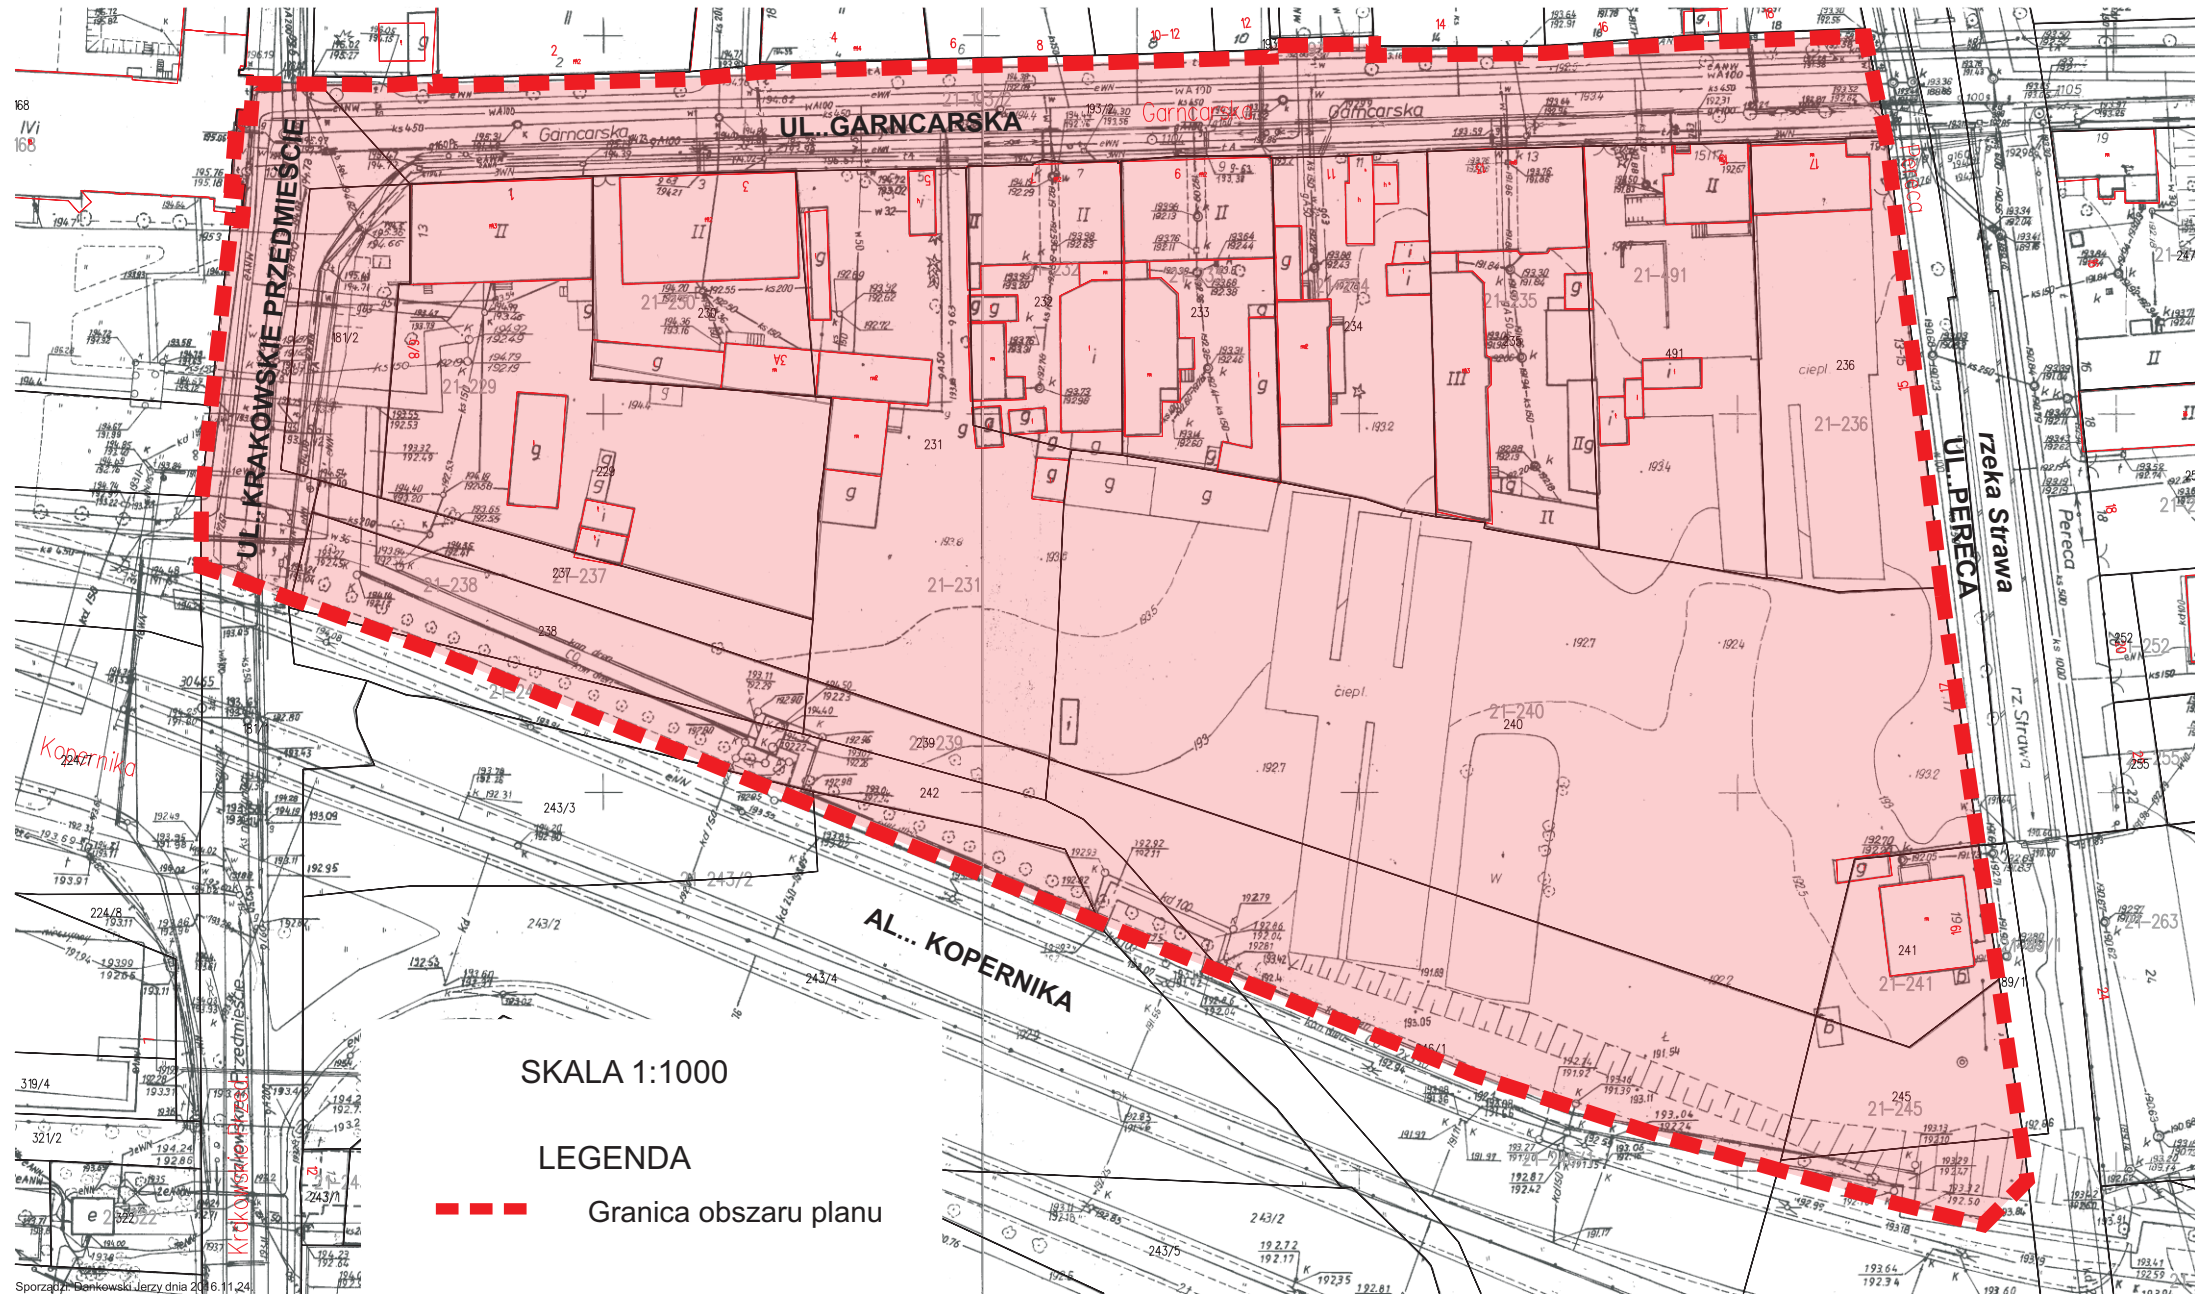

Załącznik graficzny
do Uchwały Nr
Rady Miasta Piotrkowa Trybunalskiego
z dnia

SKALA 1:1000

LEGENDA

--- Granica obszaru planu