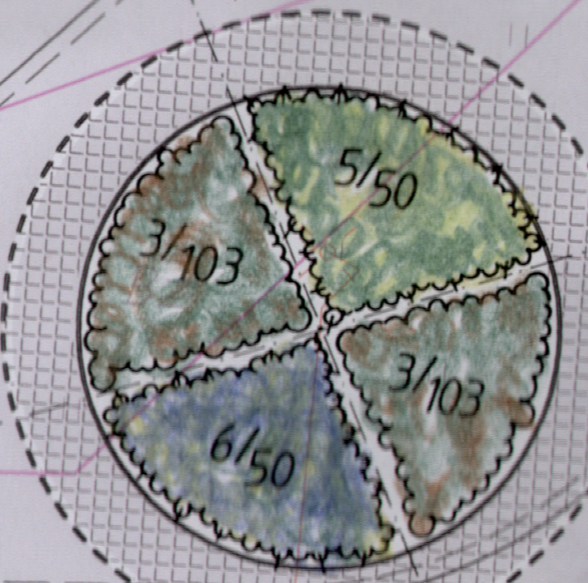

Trawnik

21-463/2

RONDO 2

21-462

2-pozycja w zestawieniu
50-ilość sztuk

ch. bet.

Bi

szer. 0.50m

34-53

2/50

21-461

RONDO 1

21-472/2

m

3

kostka

B

2/38

42 m3

33-1

ch. bet.

3.50

21-460

29947

21-426/2

200.88

m2

B

444

m

m