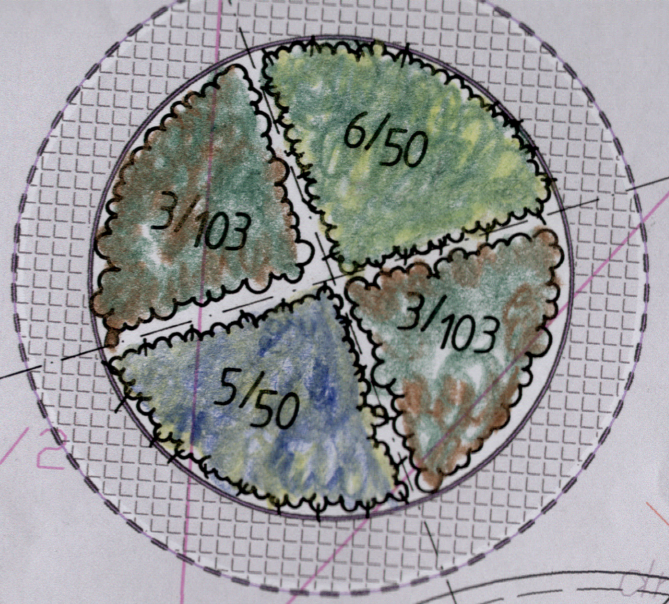

Trawnik

21-463/2

RONDO 2

21-462

2-pozycja w zestawieniu
50-ilość sztuk

ch. bet.

Bi

szer. 0.50m

34-53

2/50

21-461

RONDO 1

21-472/2

m

3

kostka

B

2/38

42 m3

33-1

ch. bet.

3.50

21-460

29947

21-426/2

200.88

m2

B

444

m

m