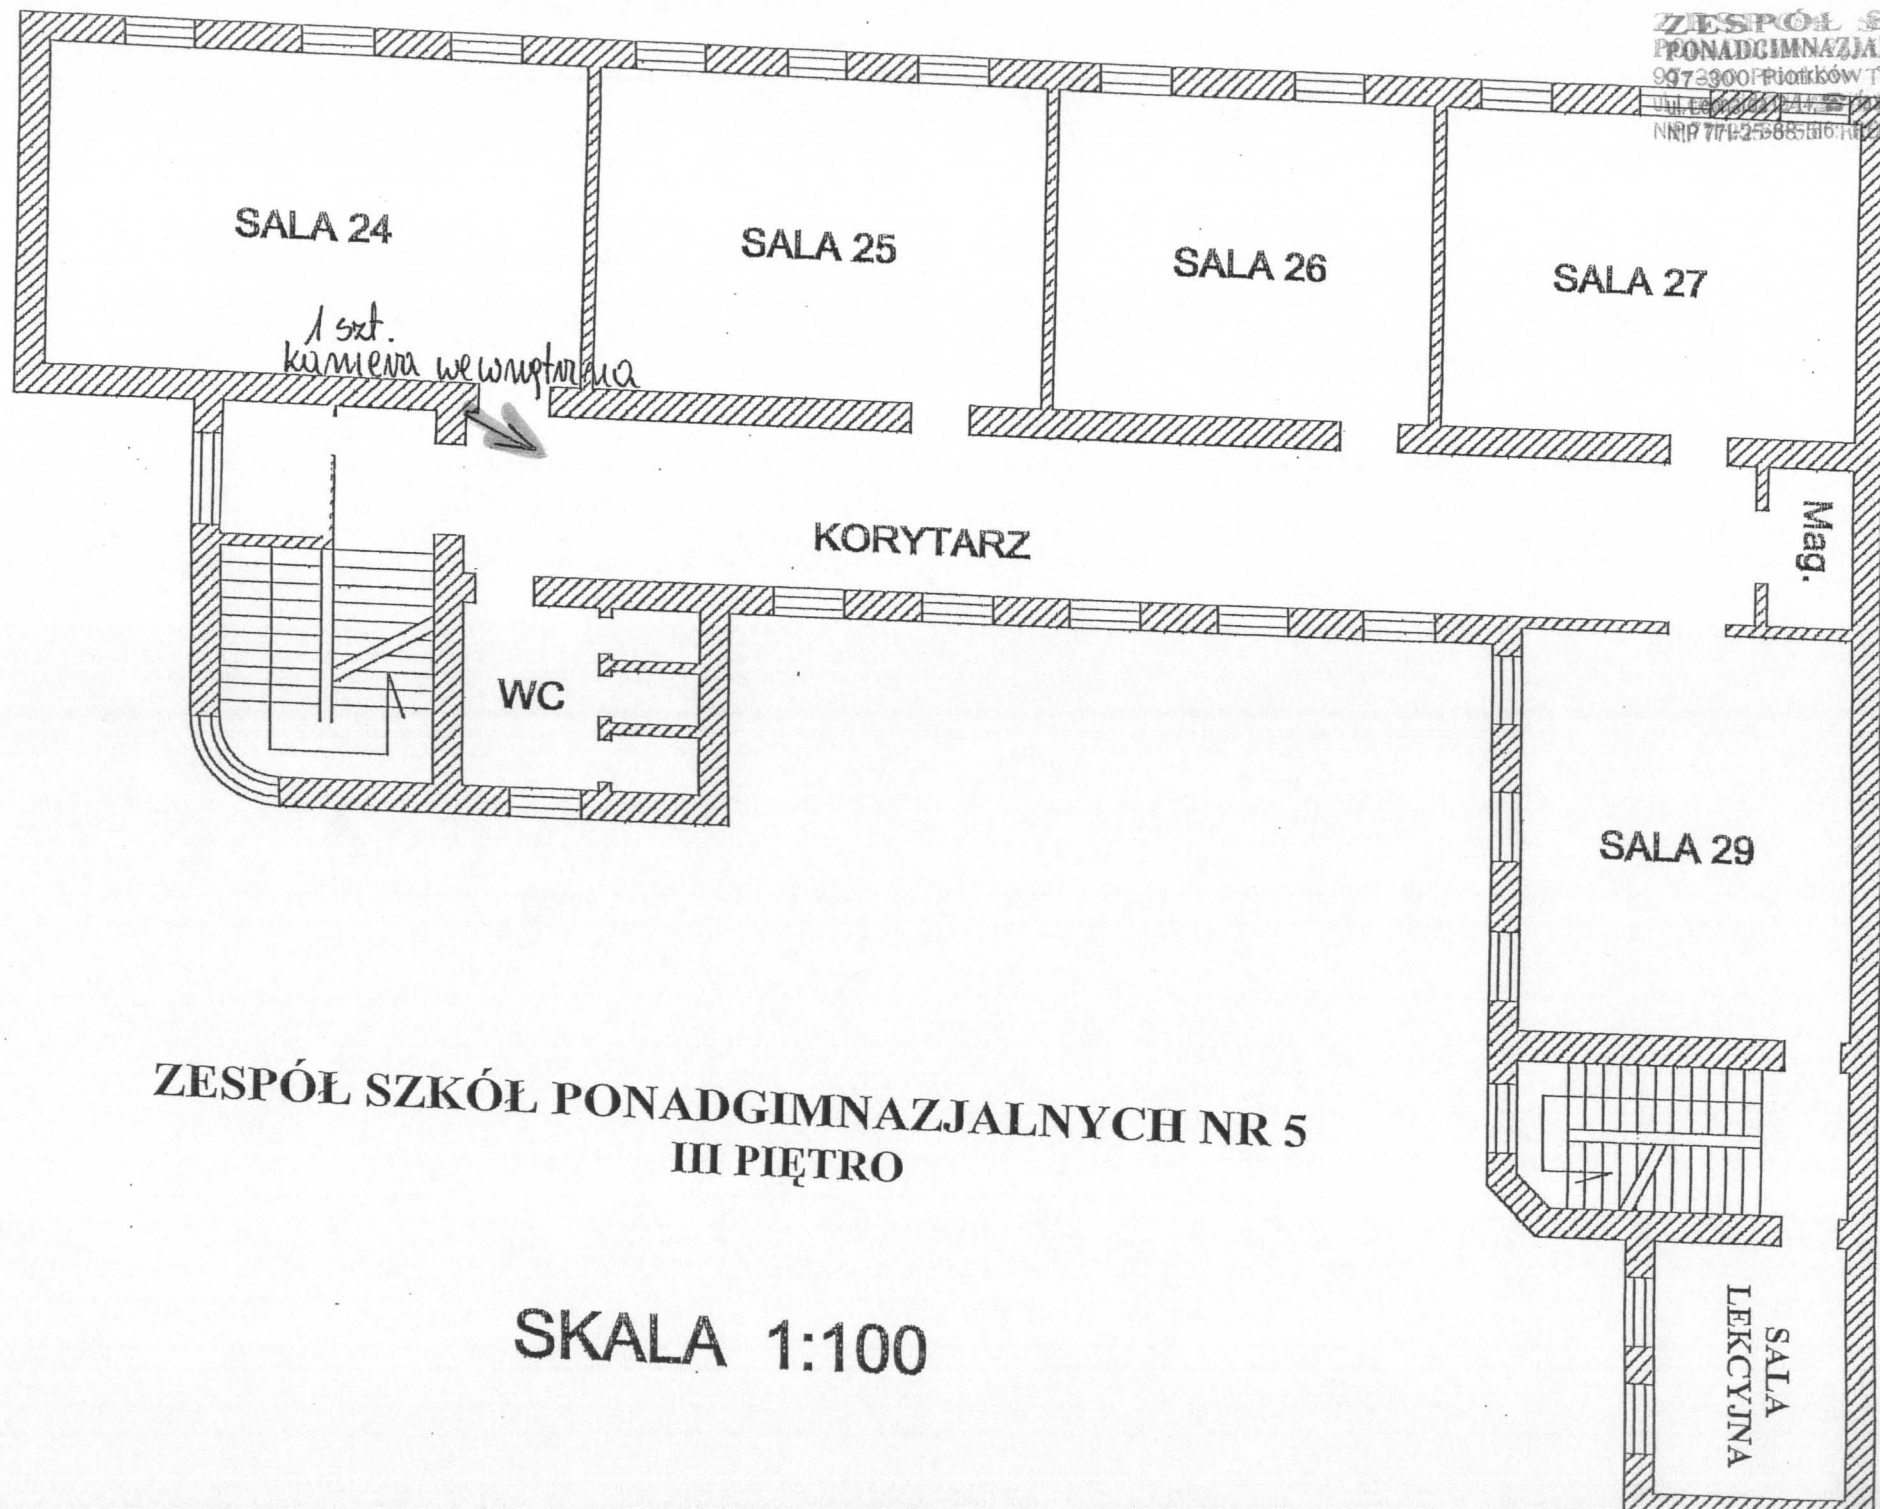

ZESPÓŁ SZKÓŁ PONADGIMNAZJALNYCH NR 5
III PIĘTRO

SKALA 1:100