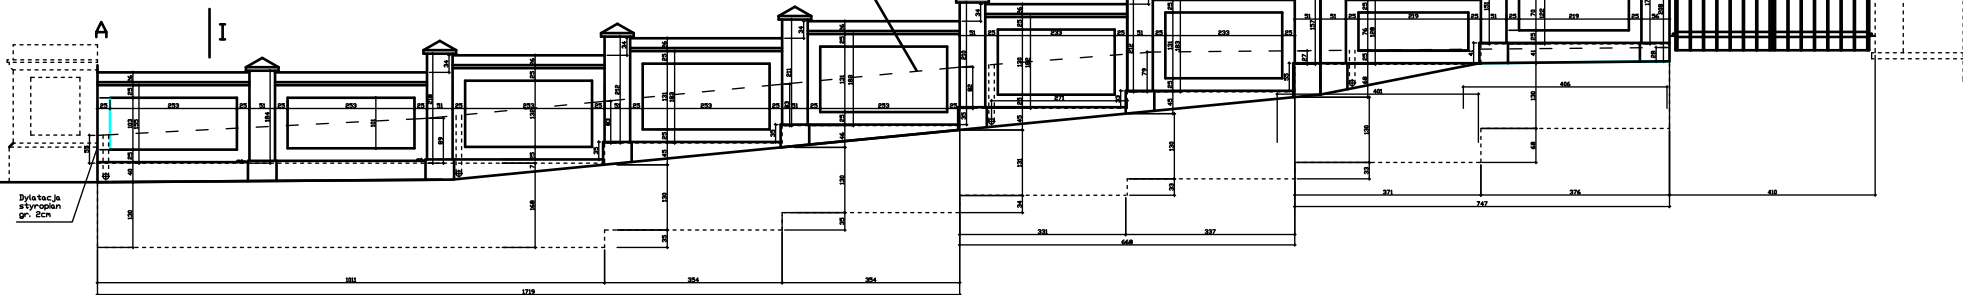

RZUT POZIOMY - PROJEKT

PROJEKTOWANY POZIOM TEREN OD STRONY WYWNĘTRZNEJ

I

WIDOK OGRODZENIA OD STRONY  
ZEWNĘTRZNEJ - PROJEKT