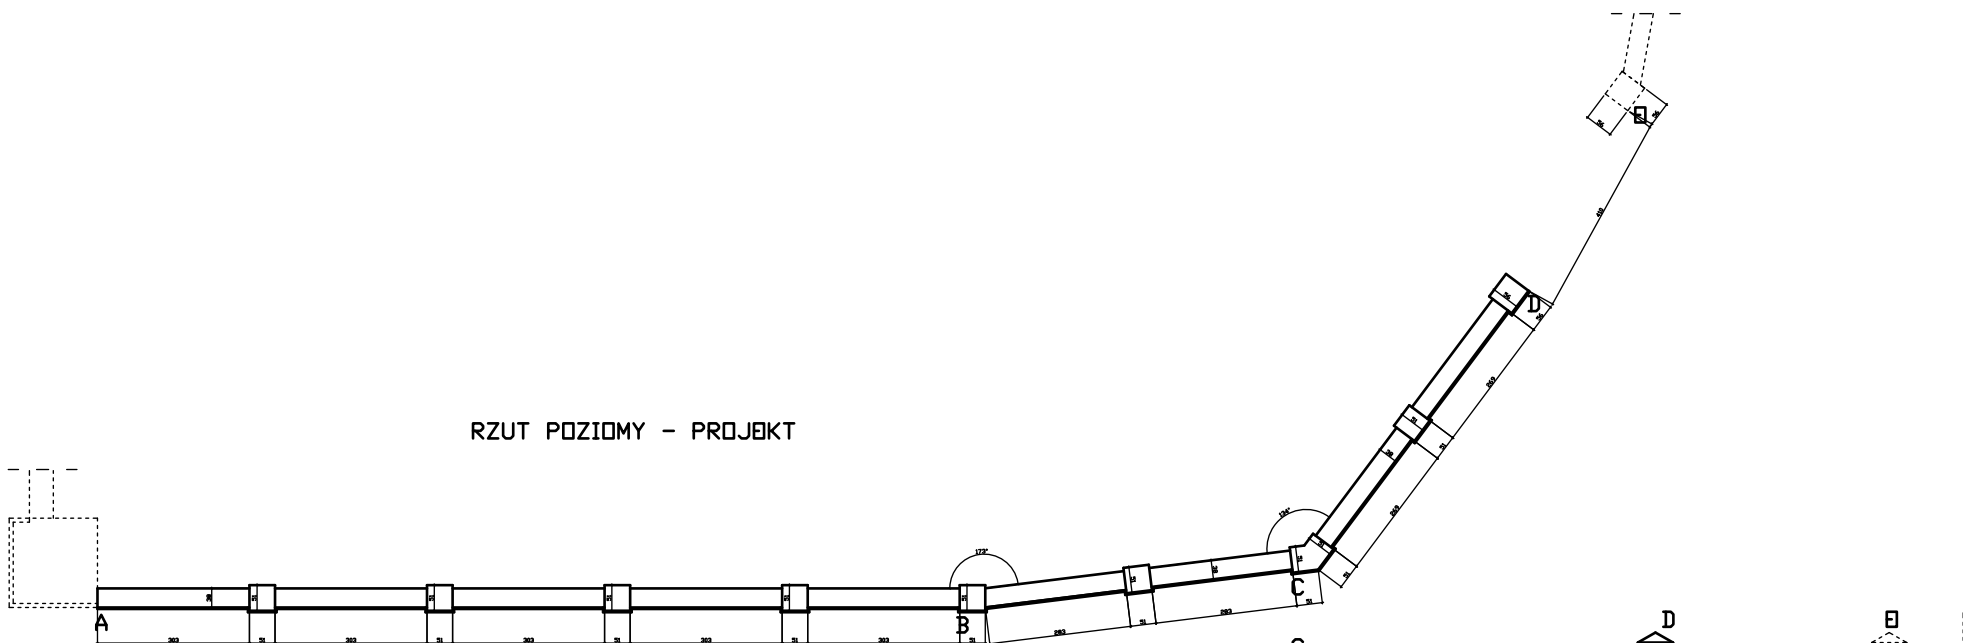

RZUT POZIOMY - PROJEKT

PROJEKTOWANY POZIOM TEREN OD STRONY WYWNĘTRZNEJ

I

WIDOK OGRODZENIA OD STRONY  
ZEWNĘTRZNEJ - PROJEKT